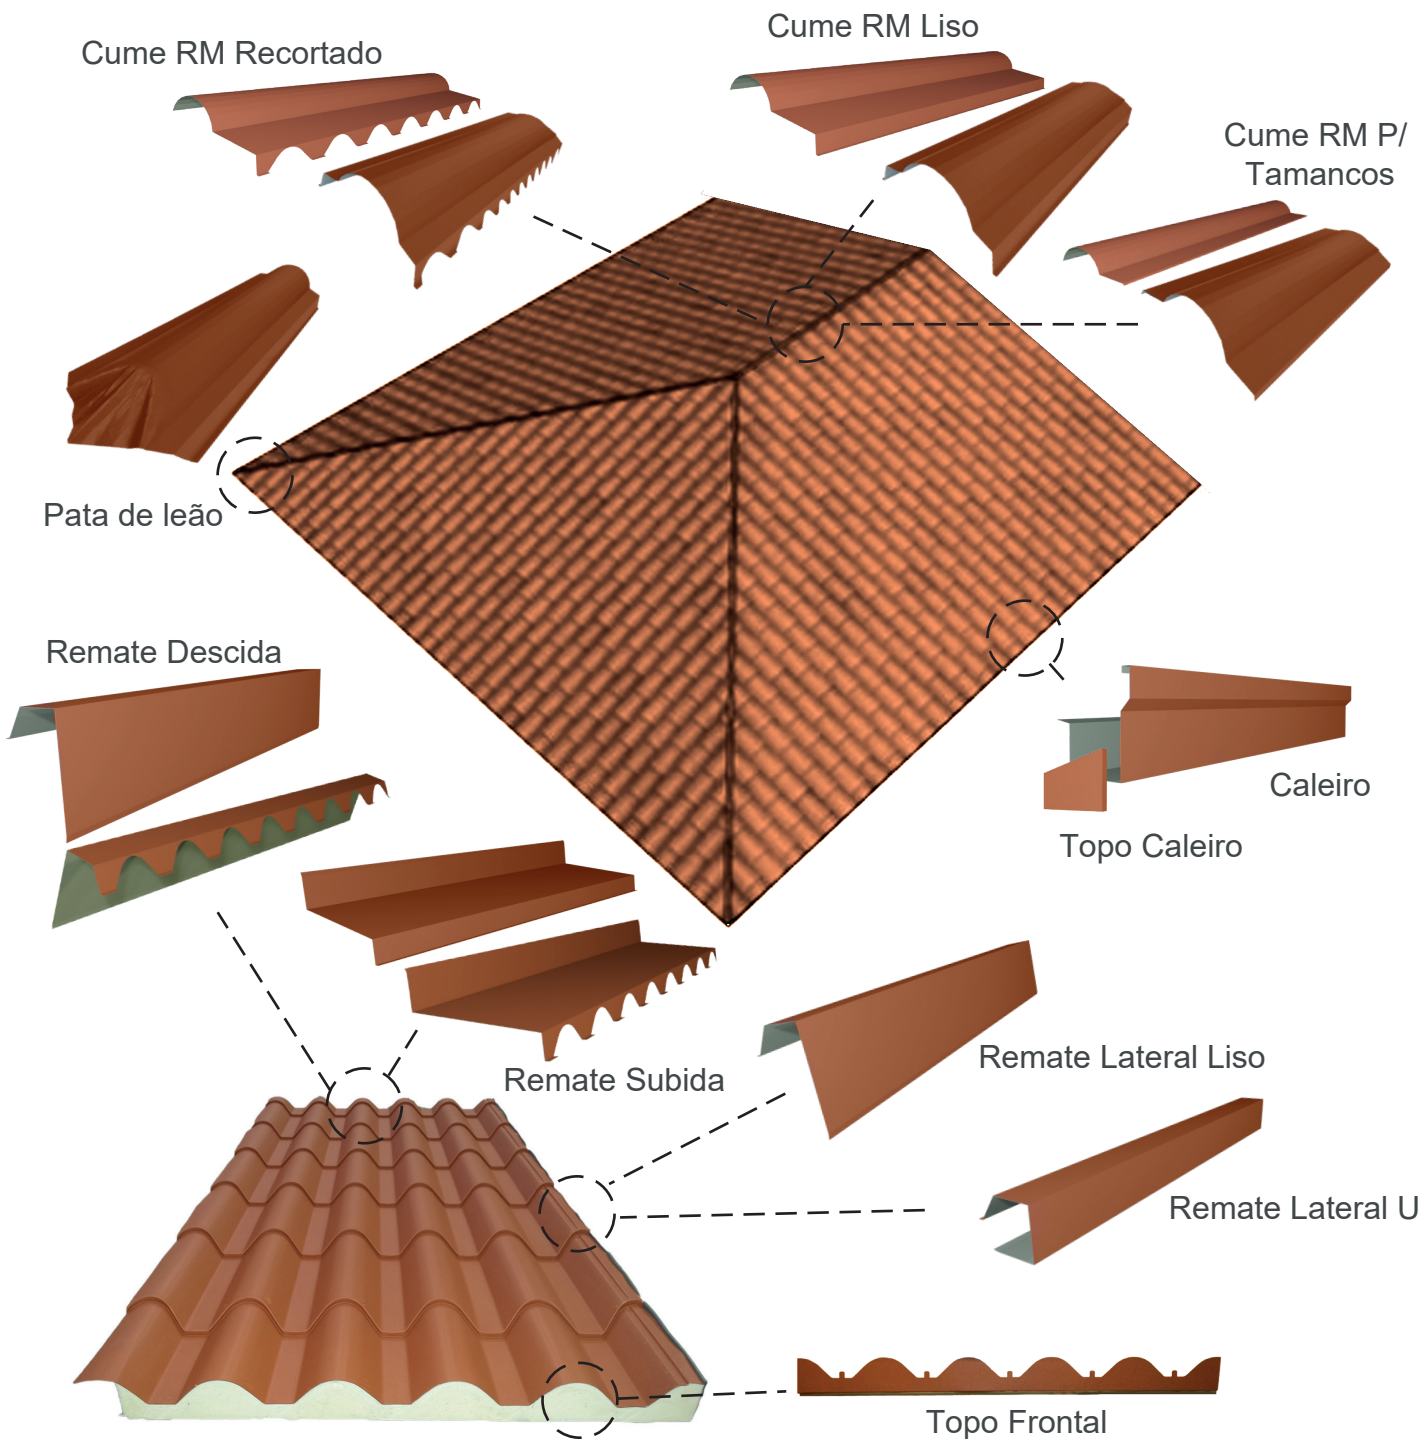

**REDE MODERNA**

**REMATES PARA PAINEL PCT**

<p>Pata de leão PCT 1.000mm</p>		
<p>Cume RM Liso PCT 2.200mm</p>		
<p>Cume RM Recortado PCT 2.200mm</p>		
<p>Cume RM P/ Tamancos PCT 2.200mm</p>		
<p>Cume Meio RM P/ Tamancos PCT 2.200mm</p>		
<p>Cume Meio RM Liso PCT 2.200mm</p>		
<p>Cume Meio RM Recortado PCT 2.200mm</p>		

<p>Remate Lateral U PCT</p>		
<p>Remate Lateral Liso PCT</p>		
<p>Remate Recortado Descida PCT 2.200mm</p>		
<p>Remate Liso Subida PCT</p>		
<p>Remate Recortado Subida PCT 2.200mm</p>		
<p>Caleiro PCT</p>		
<p>Topo Caleiro PCT</p>		
<p>Topo Frontal PCT 1.000mm</p>		
<p>Tamancos RM 200mm</p>		

### CORES EXTERIORES

8004

ALBERO

NEGRO

### CORES INTERIORES

BRANCO

IMITAÇÃO  
MADEIRA

Rua do Bário de Cima,  
Lugar de Córgas, nº 1  
4705-369 Cabreiros

+351 253 145 333

geral@redemoderna.pt