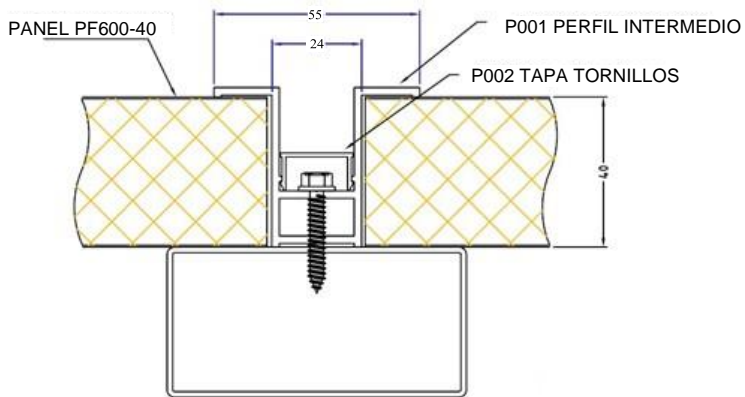

Hoja Técnica del Producto

Perfiles de aluminio para fachadas arquitectónicas

AC. 001 - Perfil intermedio 40mm

AC. 002 - Perfil de esquina 40mm

Los perfiles de aluminio para aplicación sobre el panel de fachada PFA 1000, PF 600 y PO 1000 permiten un acabado rápido y sencillo de revestimientos de fachadas arquitectónicas.

Hoja Técnica del Producto

Perfiles de aluminio para fachadas arquitectónicas

AC. 003 - Perfil inicial 40mm