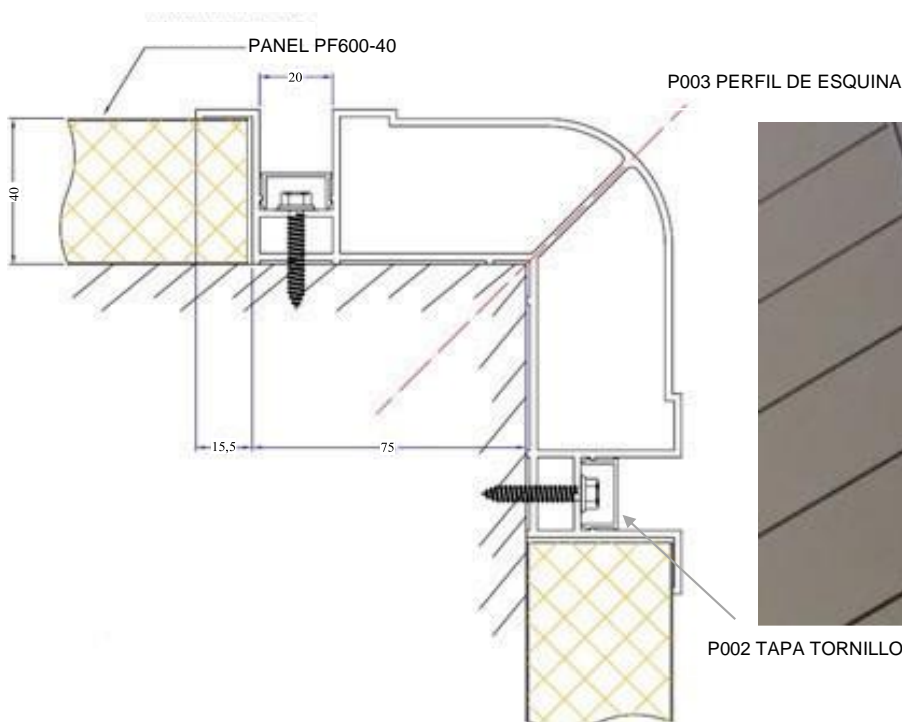

Hoja Técnica del Producto

Perfiles de aluminio para fachadas arquitectónicas

AC. 001 - Perfil intermedio 40mm

AC. 002 - Perfil de esquina 40mm

Los perfiles de aluminio para aplicación sobre el panel de fachada PFA 1000, PF 600 y PO 1000 permiten un acabado rápido y sencillo de revestimientos de fachadas arquitectónicas.

Hoja Técnica del Producto

Perfiles de aluminio para fachadas arquitectónicas

AC. 003 - Perfil inicial 40mm