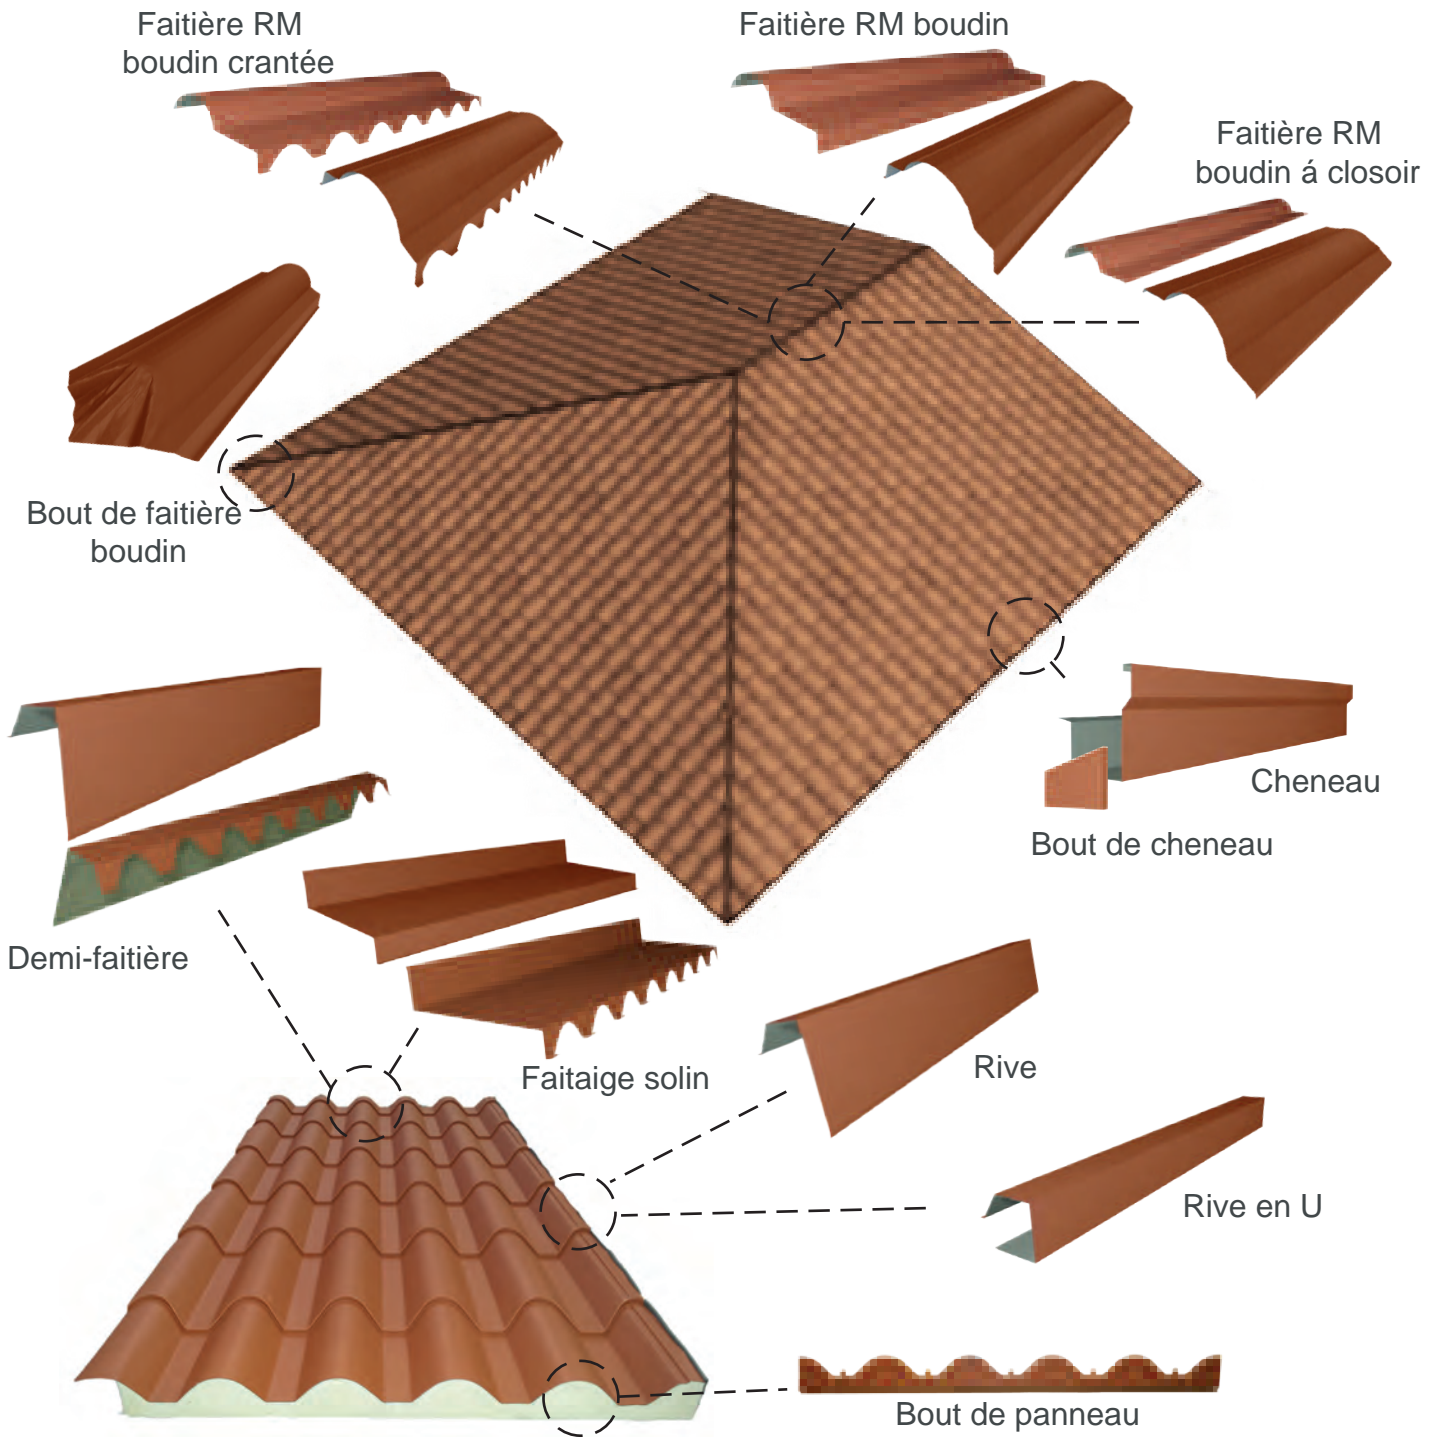

REDE MODERNA

RIVES DES PANNEAUX PCT

<p>Bout de faitière boudin PCT 1.000mm</p>		
<p>Faitière RM boudin PCT 2.200mm</p>		
<p>Faitière RM boudin crantée PCT 2.200mm</p>		
<p>Faitière RM boudin à cloisir PCT 2.200mm</p>		
<p>Demi-faitière RM boudin à cloisir PCT 2.200mm</p>		
<p>Demi-faitière RM boudin crantée PCT 2.200mm</p>		
<p>Demi-faitière RM boudin à cloisir PCT 2.200mm</p>		

<p>Rive en U PCT</p>		
<p>Rive PCT</p>		
<p>Demi-faitière crantée PCT 2.200mm</p>		
<p>Faitaige solin PCT</p>		
<p>Faitaige solin crantée PCT 2.200mm</p>		
<p>Cheneau PCT</p>		
<p>Bout de cheneau PCT</p>		
<p>Bout de panneau PCT 1.000mm</p>		
<p>Cloisir de faitière RM 200mm</p>		

COULEURS EXTÉRIEURES

8004

ALBERO

NOIR

COULEURS INTÉRIEURES

BLANC

IMITATION
BOIS

Rua do Bário de Cima,
Lugar de Córgas, nº 1
4705-369 Cabreiros