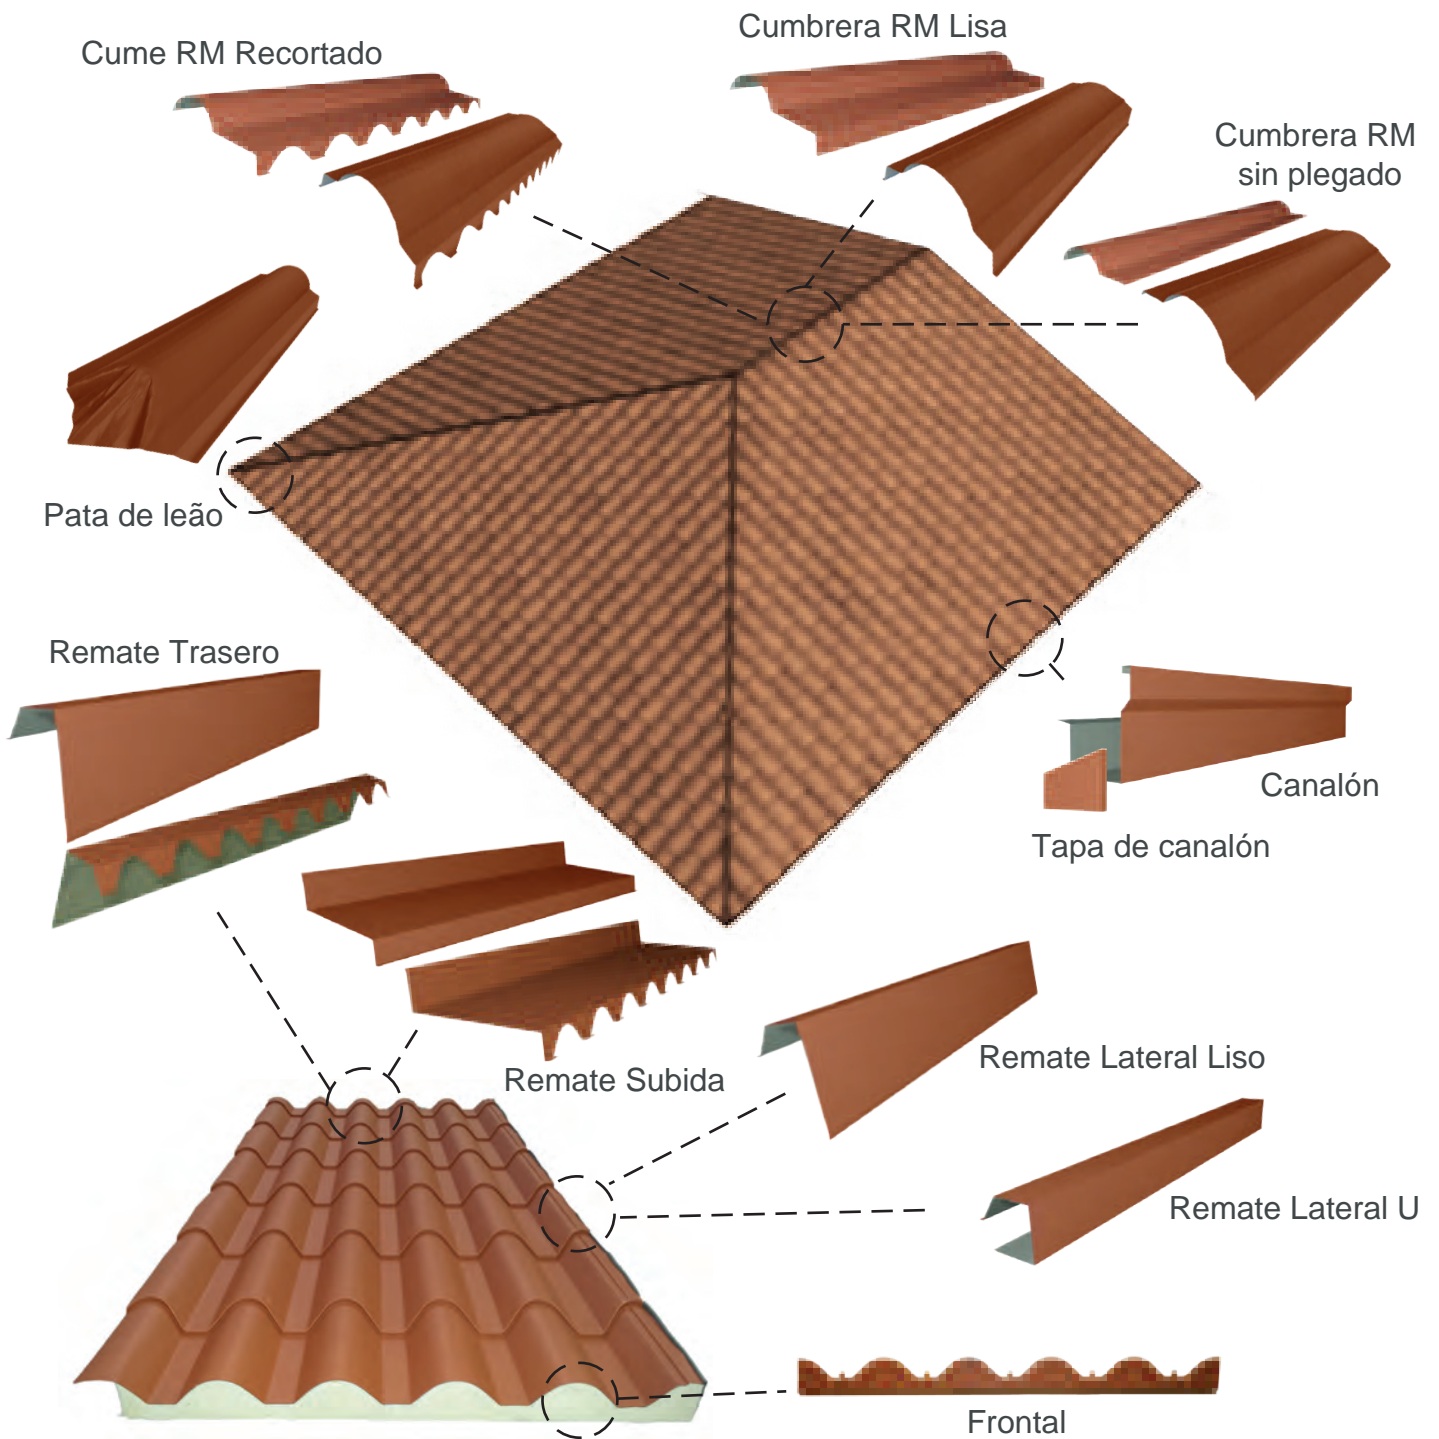

REDE MODERNA

REMATES PARA PANEL PCT

<p>Pata de león PCT 1.000mm</p>		
<p>Cumbrera RM Lisa PCT 2.200mm</p>		
<p>Cumbrera RM Recortada PCT 2.200mm</p>		
<p>Cumbrera RM sin plegado PCT 2.200mm</p>		
<p>Media Cumbrera RM sin plegado PCT 2.200mm</p>		
<p>Media Cumbrera RM Lisa PCT 2.200mm</p>		
<p>Media Cumbrera RM Recortada PCT 2.200mm</p>		

<p>Remate Lateral U PCT</p>		
<p>Remate Lateral Liso PCT</p>		
<p>Remate Recortado Trasero PCT 2.200mm</p>		
<p>Remate Liso Subida PCT</p>		
<p>Remate Recortado Subida PCT 2.200mm</p>		
<p>Canalón PCT</p>		
<p>Tapa de canalón PCT</p>		
<p>Frontal PCT 1.000mm</p>		
<p>Cubre empalmes RM 200mm</p>		

COLORES EXTERIORES

8004

ALBERO

NEGRO

COLORES INTERIORES

BLANCO

IMITACIÓN
MADERA

Rua do Bárrio de Cima,
Lugar de Córgas, nº 1
4705-369 Cabreiros